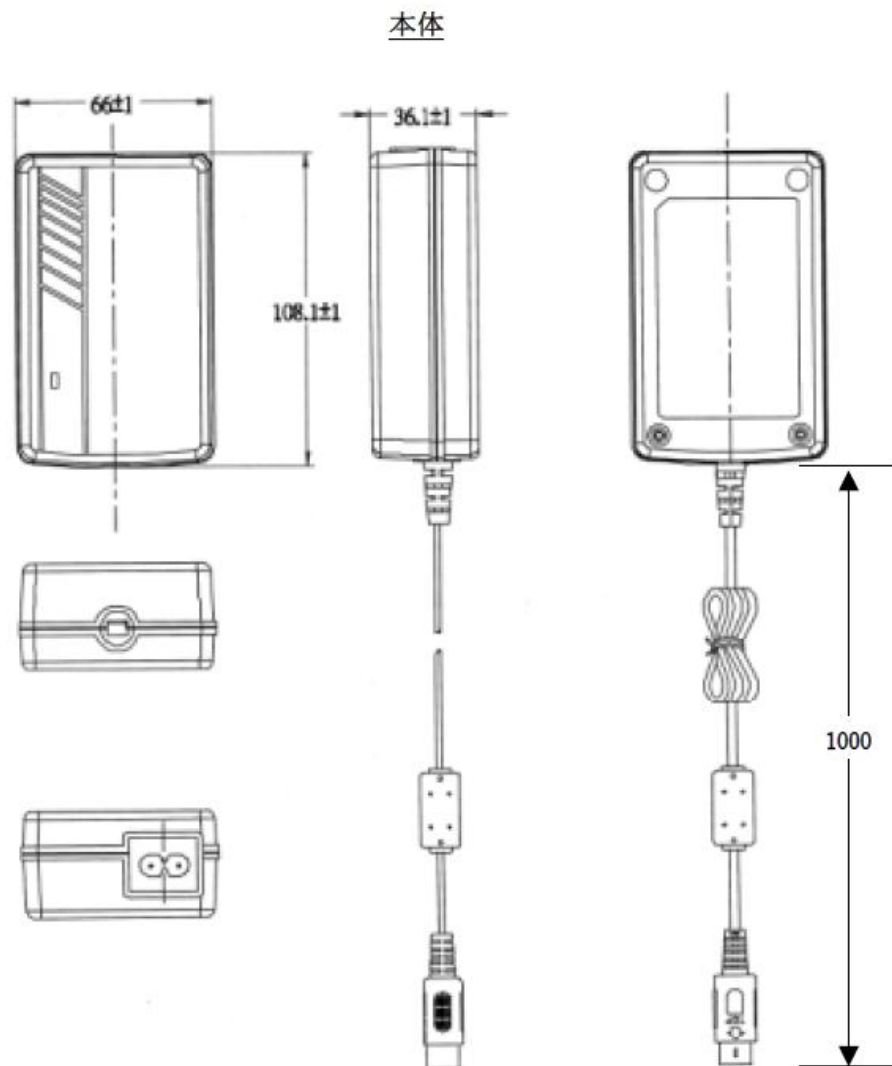

作成日: 2014.11.04

UJ20用ACアダプタ

100V用
(125V)

ANUJ6803
200VAC電源ケーブル
(CCC表示 250V~)