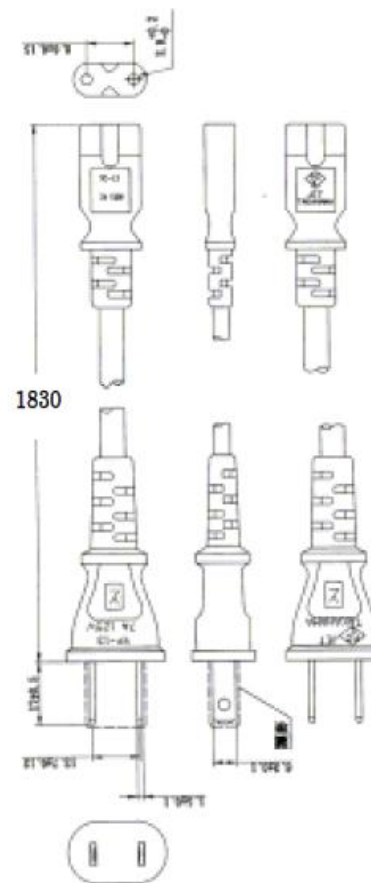

作成日: 2014.11.04

UJ20用ACアダプタ

100V用
(125V)

ANUJ6803
200VAC電源ケーブル
(CCC表示 250V~)